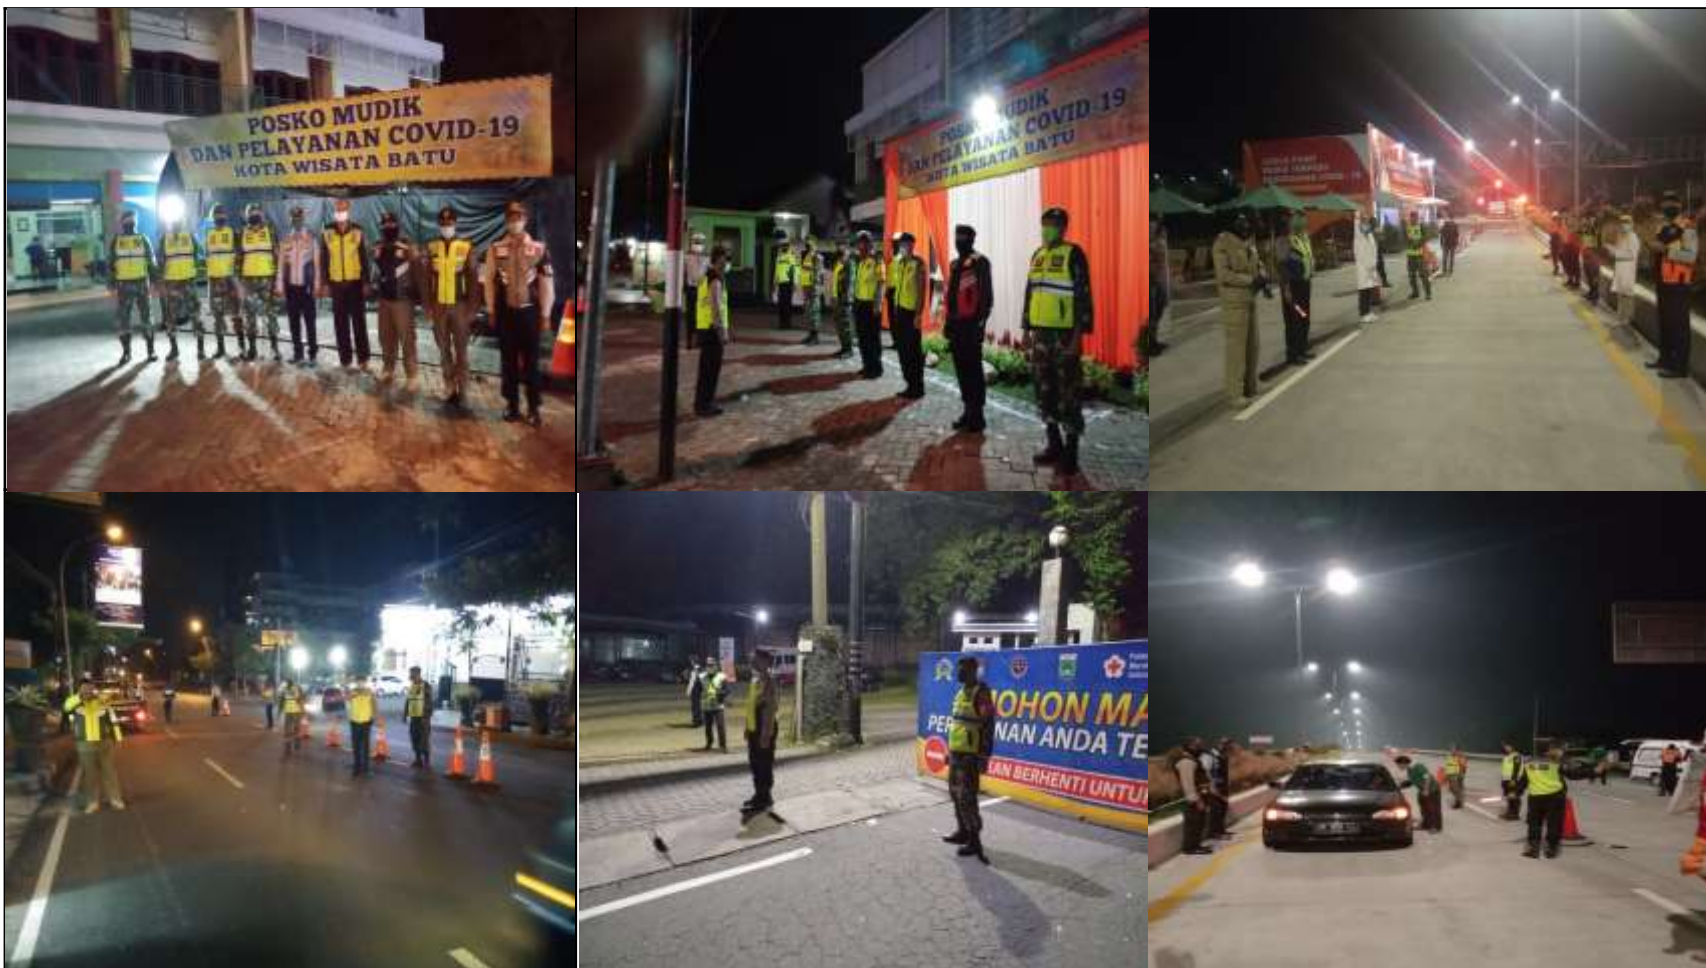

# PSBB MALANG RAYA

(PER TANGGAL 23 - 5 - 2020)

**KODIM 0818/KAB MALANG-BATU  
(POS PAM / CHECK POINT / PATROLI)**

# PSBB MALANG RAYA

(PER TANGGAL 23 - 5 - 2020)

**KODIM 0833/KOTA MALANG  
(POS PAM / CHECK POINT / PATROLI)**