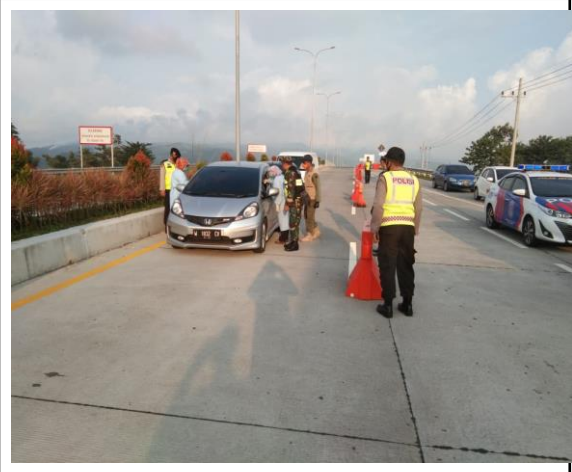

PSBB MALANG RAYA

(PER TANGGAL 25 MEI 2020)

KODIM 0818/KAB MALANG-BATU (POS PAM / CHECK POINT / PATROLI)

PSBB MALANG RAYA

(PER TANGGAL 25 MEI 2020)

**KODIM 0833/KOTA MALANG
(POS PAM / CHECK POINT / PATROLI)**